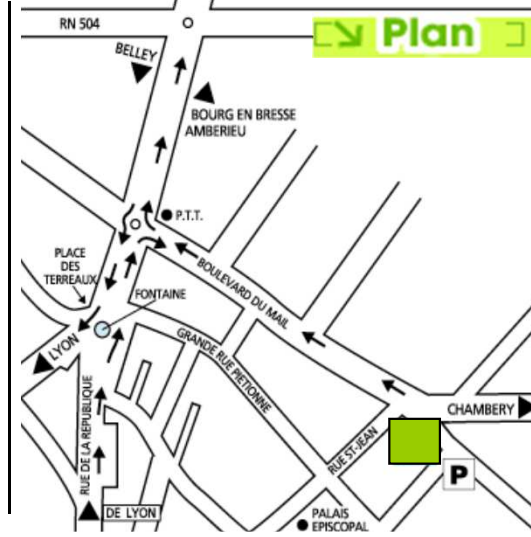

Plan d'Accès

BELLEY centre

TEL : 33 (0) 479 810 120

FAX : 33 (0) 479 815 383

Boulevard du Mail, Ilôt Baudin
01300 BELLEY

Chers Clients,

Nous avons le plaisir de vous faire parvenir le plan d'accès de notre hôtel.

Autoroute A 43 :

Prendre l'A 43 en direction de CHAMBERY GRENOBLE

Autoroute A 43 :

A LA TOUR DU PIN continuer l'A 43 en direction de CHAMBERY

Route D 592 :

Sortie N°10 LES ABRETS LES AVENIERES

Route N 516 :

Continuer sur la N 516 en direction de BELLEY puis entrer dans BELLEY